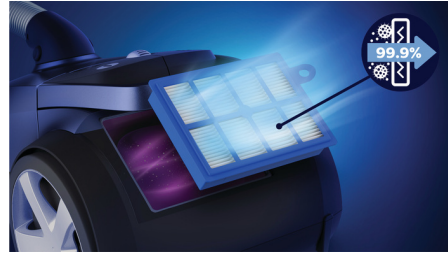

Protialergijski filter s potrdilom

Certificiran protialergijski filter prestreže 99,9 % prašnih delcev, vključno s cvetnim prahom, dlakami hišnih ljubljencev in pršicami – idealno za alergike.