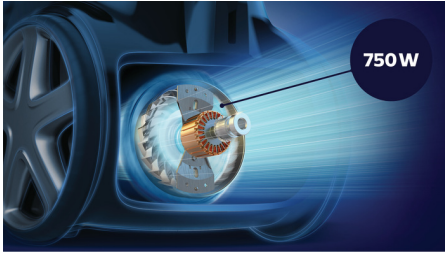

Značilnosti

Izjemno zmogljiv motor z močjo 750 W

Izjemno zmogljiv motor s 750 W zagotavlja zmogljivo, vrhunsko čiščenje, vsakokrat.