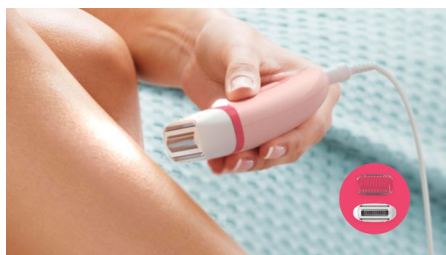

2 nastavitvi hitrosti

2 nastavitvi hitrosti za odstranjevanje tanjših in debelejših dlak za bolj prilagojen tretma.

Ergonomski ročaj

Zaobljena oblika se odlično prilega roki za udobno odstranjevanje dlačic. Tudi izgleda sijajno!

Pralna depilacijska glava

Depilator ima pralno depilacijsko glavo. Glavo lahko snamete in očistite pod tekočo vodo za boljše higieno

Brivna glava in glavnik

Brivna glava in glavnik zagotavljata natančno britje in nežnejšo uporabo na različnih predelih telesa.