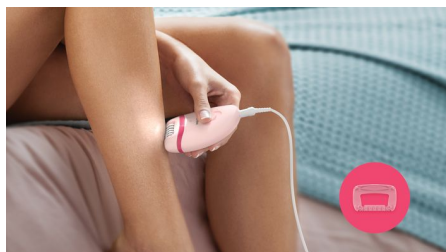

Pralna depilacijska glava

Depilator ima pralno depilacijsko glavo. Glavo lahko snamete in očistite pod tekočo vodo za boljše higieno

Brivna glava in glavnik

Brivna glava in glavnik zagotavljata natančno britje in nežnejšo uporabo na različnih predelih telesa.

Prizevalna glava in glavnik za predel bikinija

Priložena sta prizevalna glava in glavnik za predel bikinija, ki omogočata priročnejše prizevanje in oblikovanje.

Masažni pokrovček

Masažni pokrovček blaži občutek depilacije.