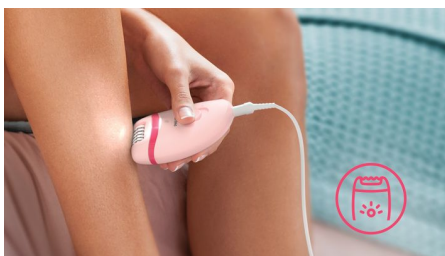

asimpleswitch.com

Značilnosti

Učinkovit depilacijski sistem

Učinkovit depilacijski sistem poskrbi za povsem gladko kožo več tednov

Lučka Opti-light

Edinstvena vgrajena lučka poskrbi za učinkovitejšo epilacijo, pri kateri spregledate manj dlačic

2 nastavitvi hitrosti

2 nastavitvi hitrosti za odstranjevanje tanjših in debelejših dlak za bolj prilagojen tretma.

Ergonomski ročaj

Zaobljena oblika se odlično prilega roki za udobno odstranjevanje dlačic. Tudi izgleda sijajno!

Pralna depilacijska glava

Depilator ima pralno depilacijsko glavo. Glavo lahko snamete in očistite pod tekočo vodo za boljše higieno

Brivna glava in glavnik

Brivna glava in glavnik zagotavljata natančno britje in nežnejšo uporabo na različnih predelih telesa.