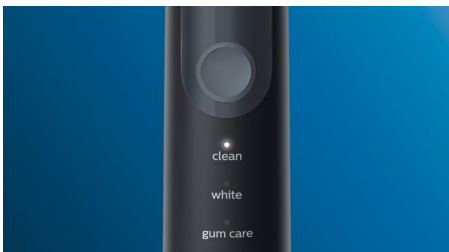

Trije načini

Ta zobna ščetka vam omogoča, da ščetkanje prilagodite svojim potrebam, saj imate na voljo tri načine. Standardni način Clean je namenjen vrhunskemu čiščenju, način White je idealen način za odstranjevanje površinskih madežev, z načinom Gum Care pa dodate minuto blagega ščetkanja z nežno masažo dlesni.