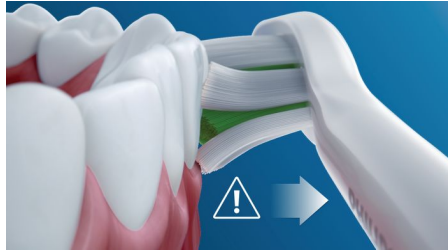

Nadzorujte pritiskanje med ščetkanjem

S premočnim ščetkanjem lahko zobe in dlesni poškodujete. Da bi to preprečili, zobna ščetka Philips Sonicare ProtectiveClean začne oddajati nežne zvočne signale, s katerimi vas opozarja, da zmanjšajte pritisk.