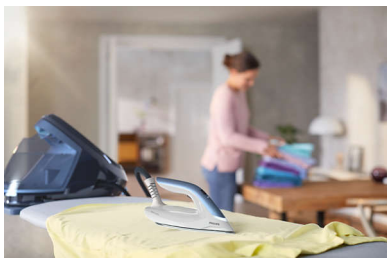

OptimalTEMP

Dosežite odlične rezultate z eno optimalno temperaturo s tehnologijo OptimalTEMP, zajamčeno brez prežganja tkanine*