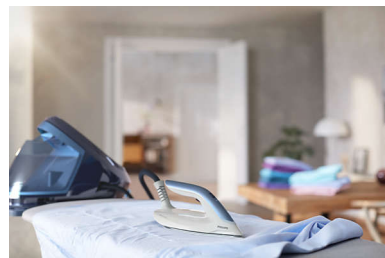

Samodejni izklop

Samodejni izklop za varčevanje z energijo in brezskrbno uporabo.