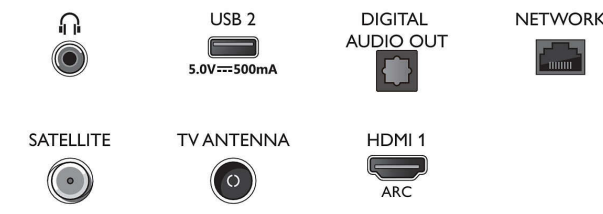

Dodatna oprema

- Priložena dodatna oprema: Daljinski upravljalnik, 2 bateriji AAA, Namizno stojalo, Napajalni kabel, vodnik za hiter začetek, Brošura s pravnimi in varnostnimi informacijami

Zasnova

- Barve televizorja: Satiniran kromiran okvir
- Zasnova stojala: Satinirane kromirane palice

Connections

Side

Bottom

Datum izdaje 2023-08-13

Različica: 2.3.1

EAN: 87 18863 03683 9

© 2023 Koninklijke Philips N.V.
Vse pravice pridržane.

Specifikacije se lahko spremenijo brez predhodnega obvestila. Blagovne znamke so v lasti podjetja Koninklijke Philips N.V. ali drugih lastnikov.