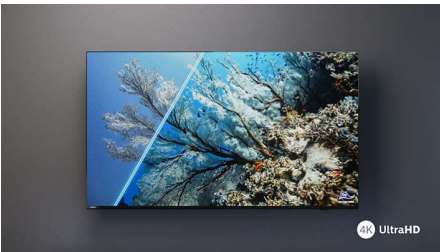

LED-televizor 4K. Ostra slika vseh vaših priljubljenih vsebin.

- Izjemno ostra slika. Živahen prikaz.
- Glasovno upravljanje. Podpira Pomočnika Google* in Alexo.
- Filmska slika in zvok. Dolby Vision in Dolby Atmos.
- Odličen televizor. Enostavna uporaba. Philips Smart TV.

Ultra ostra slika

Ta LED-televizor 4K Ambilight zagotavlja ultra ostro sliko živih barv, ne glede na to, kaj gledate. Televizor je združljiv z vsemi glavnimi

formati HDR, zato boste med pretakanjem vsebine HDR videli več podrobnosti, celo v temnih ali svetlih delih.