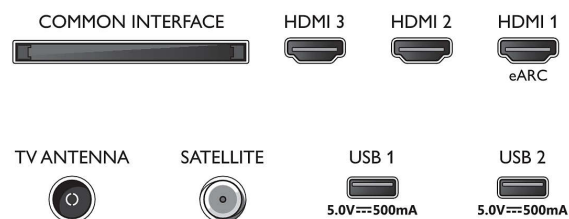

Večpredstavnostne aplikacije

Video formati: Datoteke: AVI, MKV, H264/MPEG-4 AVC, MPEG-1, MPEG-2, MPEG-4, VP9, HEVC (H.265), AV1
Glasbeni formati: AAC, MP3, WAV, WMA (2 do 9.2), WMA-PRO (9 in 10), FLAC
Podprti formati podnapisov: .SMI, .SRT, .SSA, .SUB, .TXT, .ASS
Slikovni formati: JPEG, BMP, GIF, PNG, HEIF

Obdelovanje

Hitrost procesorja: Dvojedrni

Zvok

Izhodna moč (RMS): 20 W
Izboljšava zvoka: Zvok AI, Jasen dialog, Dolby Atmos, Okrepitev Dolby Bass, Izravnava glasnosti Dolby, Nočni način, A.I. EQ
Kodek: Dolby Digital MS12 V2.6
Konfiguracija zvočnikov: 2 x 10 W zvočnik polnega razpona

Povezljivost

Število priključkov HDMI: 3
Značilnosti tehnologije HDMI: 4K, Zvočni povratni kanal (ARC)
EasyLink (HDMI-CEC): Prenos ukazov z daljinskega upravljalnika, Nadzor zvoka sistema, Preklop sistema v stanje pripravljenosti, Predvajanje z enim dotikom
Število priključkov USB: 2
Brezžična povezava: Wi-Fi 802.11n, 2 x 2, enopasovni
Ostali priključki: Standardni vmesnik plus (CI+), Ethernet-LAN RJ-45, Digitalni avdio izhod (optični), Storitveni priključek, Satelitski priključek
HDCP 2.3: Da za vse HDMI
HDMI ARC: Da, na HDMI1
Funkcije HDMI 2.1: eARC na HDMI 1, Podpora za eARC/VRR/ALLM
EasyLink 2.0: HDMI-CEC za televizor/sprejemnik Philips

Podprte funkcije videa HDMI

HDR: HDR10, HLG

Connections

Side

Rear

- Pomočnik Google je na voljo v izbranih jezikih in državah. Seznam podprtih držav in jezikov bo sčasoma dopolnjen. Za najnoveše informacije se obrnite na našo podporo strankam.
- Elektronski programski vodnik in dejanska vidljivost (do 8 dni) sta odvisna od države in operaterja.
- Televizor podpira sprejem DVB za nekodirane kanale. Določeni operaterji DVB mogoče niso podprti. Posodobljen seznam si lahko ogledate med pogostimi vprašanji na Philipsovi spletni strani za podporo. Nekateri operaterji zahtevajo modul za pogojni dostop in naročnino. Za več informacij se obrnite na operaterja.
- Aplikacija Philips TV Remote in povezane funkcije se razlikujejo glede na model televizorja, državo, ponudnika storitev, model pametne naprave in OS. Več podrobnosti si oglejte na spletni strani: www.philips.com/TVRemoteapp.
- Funkcije aplikacije Smart TV se razlikujejo glede na model televizorja in državo. Več podrobnosti si oglejte na spletni strani: www.philips.com/smarttv.
- Ta televizor vsebuje svinec samo v določenih delih ali komponentah, kjer uporaba druge snovi ni mogoča v skladu z obstoječimi izjemami direktive RoHS.
- Amazon Prime je na voljo v izbranih jezikih in državah.
- Potrebna je naročnina na Netflix. Veljajo pogoji na <https://www.netflix.com>.
- Rakuten TV je na voljo v izbranih jezikih in državah.
- Daljinski upravljalnik brez mikrofona. Pomočnik Google deluje prek mobilne aplikacije Google Home ali zvočnika Google Home.
- Združljivost s Pomočnikom Google velja samo v državah, kjer Google nudi to funkcijo.