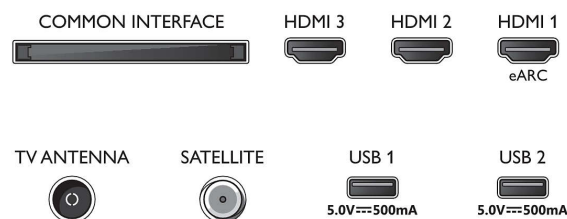

Glasovni pomočnik*: Združljiv z Alexa, Deluje

z aplikacijo Google Home

Večpredstavnostne aplikacije

Video formati: Datoteke: AVI, MKV, H264/MPEG-4 AVC, MPEG-1, MPEG-2, MPEG-4, VP9, HEVC (H.265), AV1

Glasbeni formati: AAC, MP3, WAV, WMA (2 do 9.2), WMA-PRO (9 in 10), FLAC

Podprti formati podnapisov: .SMI, .SRT, .SSA, .SUB, .TXT, .ASS

Slikovni formati: JPEG, BMP, GIF, PNG, HEIF

Obdelovanje

Hitrost procesorja: Dvojedrni

Zvok

Izhodna moč (RMS): 20 W

Izboljšava zvoka: Zvok AI, Jasen dialog, Dolby

Atmos, Okrepitev Dolby Bass, Izravnava

glasnosti Dolby, Nočni način, A.I. EQ

Kodek: Dolby Digital MS12 V2.6

Konfiguracija zvočnikov: 2 x 10 W zvočnik

polnega razpona

Povezljivost

Število priključkov HDMI: 3

Značilnosti tehnologije HDMI: 4K, Zvočni povratni kanal (ARC)

EasyLink (HDMI-CEC): Prenos ukazov z daljinskega upravljalnika, Nadzor zvoka sistema, Preklop sistema v stanje pripravljenosti, Predvajanje z enim dotikom

Število priključkov USB: 2

Brezžična povezava: Wi-Fi 802.11n, 2 x 2, enopasovni

Ostali priključki: Standardni vmesnik plus (CI+), Ethernet-LAN RJ-45, Digitalni avdio izhod (optični), Storitveni priključek, Satelitski priključek

HDCP 2.3: Da za vse HDMI

HDMI ARC: Da, na HDMI1

Funkcije HDMI 2.1: eARC na HDMI 1, Podpora za eARC/VRR/ALLM

EasyLink 2.0: HDMI-CEC za

televizor/sprejemnik Philips

Podprte funkcije videa HDMI

HDR: HDR10, HLG

Connections

Side

Rear

- Pomočnik Google je na voljo v izbranih jezikih in državah. Seznam podprtih držav in jezikov bo sčasoma dopolnjen. Za najnoveše informacije se obrnite na našo podporo strankam.
- Elektronski programski vodnik in dejanska vidljivost (do 8 dni) sta odvisna od države in operaterja.
- Televizor podpira sprejem DVB za nekodirane kanale. Določeni operaterji DVB mogoče niso podprti. Posodobljen seznam si lahko ogledate med pogostimi vprašanji na Philipsovi spletni strani za podporo. Nekateri operaterji zahtevajo modul za pogojni dostop in naročnino. Za več informacij se obrnite na operaterja.
- Aplikacija Philips TV Remote in povezane funkcije se razlikujejo glede na model televizorja, državo, ponudnika storitev, model pametne naprave in OS. Več podrobnosti si oglejte na spletni strani: www.philips.com/TVRemoteapp.
- Funkcije aplikacije Smart TV se razlikujejo glede na model televizorja in državo. Več podrobnosti si oglejte na spletni strani: www.philips.com/smarttv.
- Ta televizor vsebuje svinec samo v določenih delih ali komponentah, kjer uporaba druge snovi ni mogoča v skladu z obstoječimi izjemami direktive RoHS.
- Amazon Prime je na voljo v izbranih jezikih in državah.
- Potrebna je naročnina na Netflix. Veljajo pogoji na <https://www.netflix.com>.
- Rakuten TV je na voljo v izbranih jezikih in državah.
- Daljinski upravljalnik brez mikrofona. Pomočnik Google deluje prek mobilne aplikacije Google Home ali zvočnika Google Home.
- Združljivost s Pomočnikom Google velja samo v državah, kjer Google nudi to funkcijo.