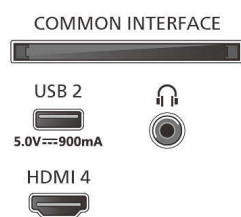

Specifikacije

Ambilight

- Funkcije Ambilight: Prilagoditev barvi stene, Način za salonsko vzdušje, Način igre, Ambilight Music, AmbiWakeup, AmbiSleep, Združljivo z brezžičnimi domačimi zvočniki Philips, Animacija Ambilighta ob zagonu televizorja
- Različica Ambilighta: 3-stranska

Slika/zaslon

- Velikost diagonale zaslona (v palcih): 55 palec
- Velikost diagonale zaslona (cm): 139 cm
- Zaslon: LED-televizor 4K Ultra HD

- Ločljivost zaslona: 3840 x 2160
- Izvorna hitrost osveževanja: 120 Hz
- Slikovni procesor: Procesor P5 Perfect Picture
- Izboljšava slike: Perfect Natural Motion, Micro Dimming Premium, HDR10+, Dolby Vision, HLG (Hybrid Log Gamma), Podpora za CalMAN

Vhodna ločljivost zaslona

- Ločljivost – hitrost osveževanja: 576p – 50 Hz, 640 x 480 – 60 Hz, 720p – 50 Hz, 60 Hz, 2560 x 1440 – 60 Hz, 120 Hz, 1920 x 1080p – 24 Hz, 25 Hz, 30 Hz, 50 Hz, , 60 Hz, 100 Hz, 120 Hz, 3840 x

2160p – 24 Hz, 25 Hz, 30 Hz, 50 Hz, ,60 Hz, 100 Hz, 120 Hz.

Sprejemnik/sprejem/prenos

- Digitalni televizor: DVB-T/T2/T2-HD/C/S/S2
- Predvajanje videa: PAL, SECAM
- Programski TV-vodnik*: 8-dnevni elektronski vodnik po programih
- Indikator jakosti signala
- Teletekst: 1000-stranski Hypertext
- Podpora za HEVC

Connections

Side