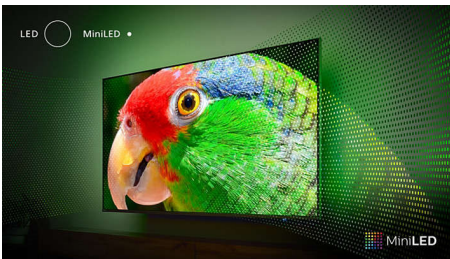

Tehnologija Mini-LED

Ne glede na to, kaj gledate, boste na televizorju Xtra s tehnologijo Mini-LED videli res neverjetno sliko na velikem zaslonu z globokimi ostenki črne, izjemno močnim kontrastom in realističnimi barvami. Poleg tega je ta televizor 4K UHD Ambilight združljiv z vsemi glavnimi formati HDR, zato boste videli več podrobnosti, celo v temnih ali svetlih predelih slike.

Televizor MiniLED

MiniLED. Pametno osvetljena območja. Neverjeten kontrast.