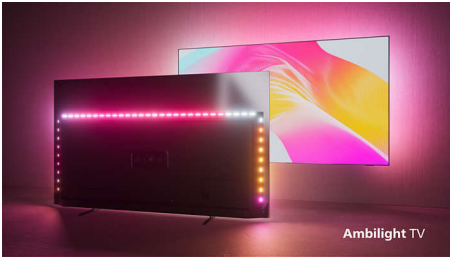

Značilnosti

Ambilight naslednje generacije

Pri Ambilightu naslednje generacije vas LED-sijalke za zaslonom obdajo s svetlobo vseh barv, ki je podrobnejša, bolj vidna in bolj usklajena z dogajanjem na zaslonu kot kdajkoli doslej. Poleg tega lahko prazen zaslon poživate z zbirko slik in videov iz aplikacije Aurora, ki so v siju Ambiligha še lepše.