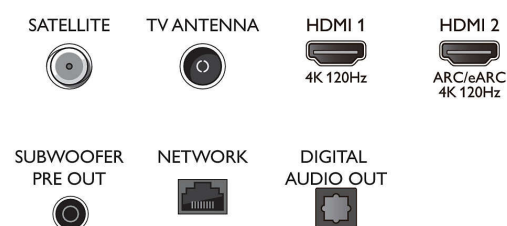

Specifikacije

Ambilight

- Funkcije Ambilight: Prilagoditev barvi stene, Način za salonsko vzdušje, Način igre, Ambilight Music, AmbiWakeup, AmbiSleep, Združljivo z brezžičnimi domačimi zvočniki Philips, Animacija Ambilighta ob zagonu televizorja
- Različica Ambilighta: 3-stranski naslednje generacije

Slika/zaslon

- Velikost diagonale zaslona (v palcih): 55 palec
- Velikost diagonale zaslona (cm): 139 cm

- Zaslon: OLED-televizor 4K Ultra HD
- Ločljivost zaslona: 3840 x 2160
- Izvorna hitrost osveževanja: 120 Hz
- Slikovni procesor: Procesor P5 Perfect Picture z umetno inteligenco
- Izboljšava slike: Perfect Natural Motion, Micro Dimming Perfect, Širok barvni razpon 99 %, DCI/P3, Dolby Vision, Način A.I. PQ, Podpora za CalMAN, Način IMAX Enhanced, HDR10+ Adaptive, Filmmaker Mode

Vhodna ločljivost zaslona

- Ločljivost – hitrost osveževanja: 576p – 50 Hz, 640 x 480 – 60 Hz, 1920 x 1080p – 24 Hz, 25 Hz, 30 Hz, 50 Hz, 60 Hz, 100 Hz, 120 Hz, 720p – 50 Hz, 60 Hz, 2560 x 1440 – 60 Hz, 120 Hz, 3840 x 2160p – 24 Hz, 25 Hz, 30 Hz, 50 Hz, 60 Hz, 100 Hz, 120 Hz.

Sprejemnik/sprejem/prenos

- Digitalni televizor: DVB-T/T2/T2-HD/C/S/S2
- Predvajanje videa: PAL, SECAM
- Programski TV-vodnik*: 8-dnevni elektronski

Connections

Side

Bottom