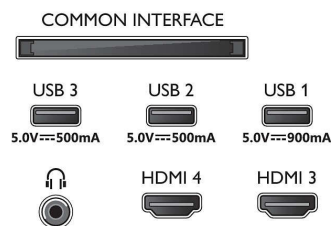

Specifikacije

Ambilight

- Funkcije Ambilight: Prilagoditev barvi stene, Način za salonsko vzdušje, Način igre, Ambilight Music, AmbiWakeup, AmbiSleep, Združljivo z brezžičnimi domačimi zvočniki Philips, Animacija Ambilighta ob zagonu televizorja
- Različica Ambilighta: 3-stranski naslednje generacije

Slika/zaslon

- Velikost diagonale zaslona (v palcih): 55 palec
- Velikost diagonale zaslona (cm): 139 cm

- Zaslon: OLED-televizor 4K Ultra HD
- Ločljivost zaslona: 3840 x 2160
- Izvorna hitrost osveževanja: 120 Hz
- Slikovni procesor: Procesor P5 Perfect Picture z umetno inteligenco
- Izboljšava slike: Perfect Natural Motion, Micro Dimming Perfect, Širok barvni razpon 99 %, DCI/P3, Dolby Vision, Način A.I. PQ, Podpora za CalMAN, Način IMAX Enhanced, HDR10+ Adaptive, Filmmaker Mode

Vhodna ločljivost zaslona

- Ločljivost – hitrost osveževanja: 576p – 50 Hz, 640 x 480 – 60 Hz, 1920 x 1080p – 24 Hz, 25 Hz, 30 Hz, 50 Hz, 60 Hz, 100 Hz, 120 Hz, 720p – 50 Hz, 60 Hz, 2560 x 1440 – 60 Hz, 120 Hz, 3840 x 2160p – 24 Hz, 25 Hz, 30 Hz, 50 Hz, 60 Hz, 100 Hz, 120 Hz.

Sprejemnik/sprejem/prenos

- Digitalni televizor: DVB-T/T2/T2-HD/C/S/S2
- Predvajanje videa: PAL, SECAM
- Programski TV-vodnik*: 8-dnevni elektronski

Connections

Side