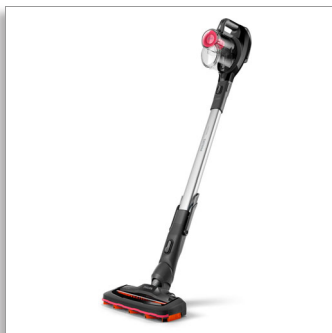

Philips SpeedPro  
Brezžični pokončni sesalnik

180° nastavek za sesanje  
18 V, do 30 minut  
2 v 1: sesanje in ročno sesanje

FC6722/01

## Hiter. Zmogljiv doseg, tudi na najzahtevnejših mestih.

Novi brezžični sesalnik SpeedPro omogoča hitro čiščenje in izjemen doseg. Opremljen je s 180-stopinjskim sesalnim nastavkom za natančno sesanje umazanije celo na težje dostopnih mestih, v bližini sten, pohištva in po kotih.

### Hiter doseg povsod

SpeedPro je prilagodljiv in preprost za upravljanje. Posoda s prahom je na vrhu, kar omogoča nižji kot in se lahko celo popolnoma splošči na tla, da lahko dosežete pod nizkim pohištvom.