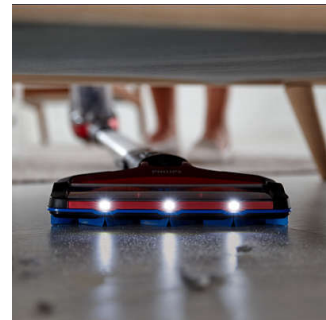

Nastavek LED

Prah, dlake, lase in drobtine lahko z lučmi LED v nastavku SpeedPro Max enostavno opazite in odstranite. Nastavek LED razkrije celo skrito umazanijo.