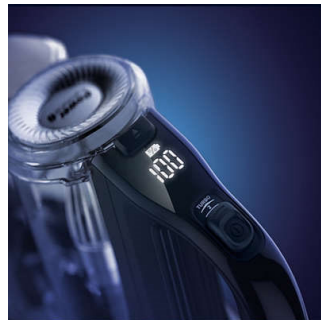

Pametni nadzor nad močjo

Pametni digitalni zaslon prikazuje hitrost in porabo baterije ter vam sporoči, kdaj je čas za čiščenje filtra.

XC7043/01