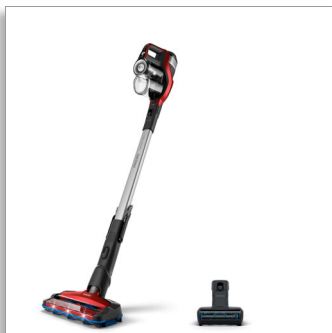

Philips SpeedPro Max  
Pokončni sesalnik

360-stopinjski nastavek za sesanje

25,2 V, do 65 minut uporabe  
2 v 1: sesanje in ročno sesanje  
Nastavek za sesanje TurboPet

XC7043/01

## Doživite najhitrejše brezžično čiščenje\*

s 360-stopinjskim nastavkom za sesanje

Revolucionarni sesalnik SpeedPro Max s 360-stopinjskim nastavkom za sesanje pobere več umazanije z eno potezo naprej ali nazaj – tudi ob stenah in pohištvu. Očistite več v krajšem času tako na trdih tleh kot preprogah.

### Hiter doseg povsod

SpeedPro Max je prilagodljiv in preprost za upravljanje. Posoda s prahom je na vrhu, kar omogoča nižji kot in se lahko celo popolnoma splošči na tla, da lahko dosežete pod nizkim pohištvom.