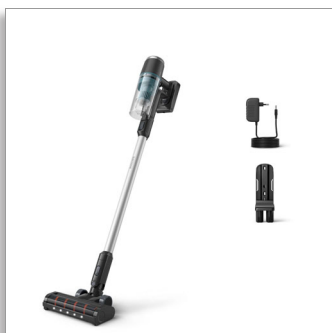

Philips 3000 Series
Brezžični sesalnik

Digitalni motor
Nastavek LED

XC3031/01

Odkrijte skriti prah. Odstranite ga z enkratnim čiščenjem.

Deluje do 60 min¹ in vodi z nastavkom z lučkami LED

S Philipsovim brezžičnim sesalnikom serije 3000 lahko z enkratnim čiščenjem temeljito očistite tla. Naš nastavek z lučkami LED pred sesanjem s tehnologijo PowerCyclone 8 razkrije skriti prah in umazanijo. Do 60 minut delovanja¹ olajša čiščenje doma.

Temeljito odstrani prah, umazanijo in madeže

- PowerCyclone 8 odstranjuje prah z optimalno porabo baterije.
- Baterija z dolgo življenjsko dobo deluje do 60 minut¹.
- 3-stopenjski filtrirni sistem varuje posesani prah.
- Digitalni motor za vzdržljivost.

Čisti z natančnostjo

- Nastavek LED odkrije skriti prah in vodi vsak gib.
- Natančni nastavek drsi 1 mm stran od stene.

Enostavna uporaba

- Snemljiva 25,2-voltna baterija za dolgotrajno čiščenje.
- Spremeni se v ročni sesalnik za čiščenje različnih površin.

Nastavek LED

Naj z nastavkom LED šteje vsak gib. Osvetli drobne prašne delce s svetlobo pod natanko pravim kotom, tako da boste natančno vedeli, kje čistiti.

Akumulatorska baterija z dolgo življenjsko dobo