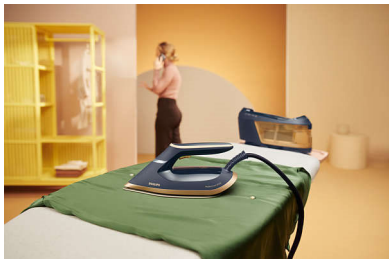

Značilnosti

OptimalTEMP

S tehnologijo OptimalTEMP boste dosegli odlične rezultate z eno optimalno nastavitvijo temperature. Zagotavljamo vam, da s tem likalnikom ne boste nikoli prežgali nobene tkanine, ki je primerna za likanje, če ga boste pustili brez nadzora. Brez skrbi ga lahko pustite obrnjenega navzdol na oblačilih ali likalni deski.