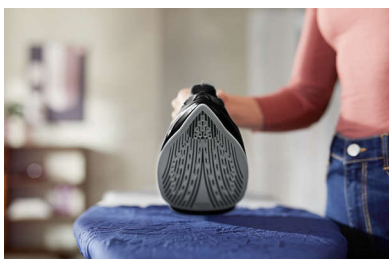

Dolgotrajna učinkovitost

- Vgrajen drsnik za odstranjevanje vodnega kamna, dolgotrajno ustvarjanje pare
- Kabel je preskušen za največjo možno trajnost in varnost
- Likalna plošča, odporna na praske, zagotavlja dobro drsenje

PHILIPS

Parni likalnik
2600 W moči Neprekinjen izpust pare 45 g/min, Dodaten 200-gramski izpust pare, SteamGlide Plus

DST5040/80

Značilnosti

2600 W za hitro segrevanje

Zagotavlja hitro segrevanje in zmogljivo delovanje.

Likalna plošča SteamGlide Plus

Naša posebna likalna plošča SteamGlide gladko drsi po vseh tkaninah. Poleg tega ima tudi premaz proti sprijemanju, je odporna na praske in se enostavno očisti.

Nič več neprijetnega kapljanja

Udoben ročaj

Teksturiran ročaj zagotavlja udoben in ergonomski oprijem, da lahko varno držite likalnik, ne da bi vam drsel iz rok.

Dodaten izpust pare do 200 g

Globlje prodre v tkanino in tako enostavneje odstrani najtrdovratnejše gube