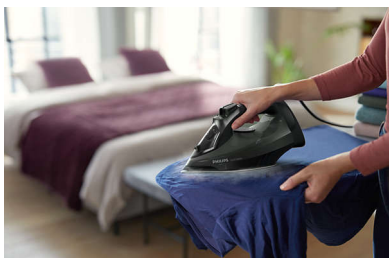

Dolgotrajna učinkovitost

- Vgrajen drsnik za odstranjevanje vodnega kamna, dolgotrajno ustvarjanje pare
- Kabel je preskušen za največjo možno trajnost in varnost
- Likalna plošča, odporna na praske, zagotavlja dobro drsenje

PHILIPS

Parni likalnik
2600 W moči Neprekinjen izpust pare 45 g/min, Dodaten 200-gramski izpust pare, SteamGlide Plus

DST5040/80

Značilnosti

2600 W za hitro segrevanje

Zagotavlja hitro segrevanje in zmogljivo delovanje.

Likalna plošča SteamGlide Plus

Naša posebna likalna plošča SteamGlide gladko drsi po vseh tkaninah. Poleg tega ima tudi premaz proti sprijemanju, je odporna na praske in se enostavno očisti.

Nič več neprijetnega kapljanja