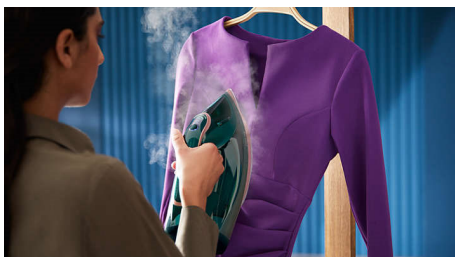

DST8030/70

Značilnosti

Samodejni izklop

Parni likalnik se po 8 minutah samodejno izklopi, da ste lahko brez skrbi.

Do 240-gramski dodaten izpust pare

240-gramski močan dodaten izpust odstrani trdovratne gube z vseh vaših oblačil.

Navpično likanje s paro

S funkcijo navpične pare lahko osvežite oblačila kar na obešalniki in odstranite gube z visečih zaves. Brez likalne deske.

3000 W za hitro segrevanje

Z večjo močjo za hitro segrevanje je likalnik v trenutku pripravljen na začetek likanja.