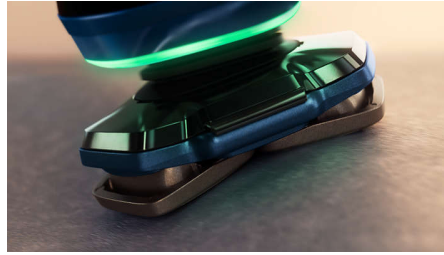

Bolj gladko britje

- Rezila iz jekla, primerne za vesoljsko industrijo, režejo v vseh smereh
- Gladka koža s sistemom za britje Lift & Cut

Tehnologija SkinIQ

- Senzor Pressure Guard zagotavlja vedno optimalen pritisk
- 30 % bolj gladko** drsenje s premazom Nano SkinGlide

Sistem Lift & Cut

Naša patentirana, edinstvena tehnologija vrtenja Lift & Cut nežno dvigne dlavičo iz korenine, preden jo odreže natančno tik ob koži (do 0,00 mm ob koži), ne da bi se rezila sploh dotaknila vaše kože.

Senzor Pressure Guard

Za gladko britje in zaščito kože je pomemben ravno pravšnji pritisk. Napredni senzori v brivniku zaznavajo pritisk, inovativni svetlobni signal pa vam pokaže, če pritiskate preveč ali premalo. Za vam prilagojeno ravno pravšnje britje.

Prilagodljive glave 360-D

Ta električni brivnik Philips je zasnovan tako, da s popolnoma prilagodljivimi glavami, ki se vrtijo za 360°, sledi linijam vašega obraza in tudi vratu za temeljito in udobno britje.