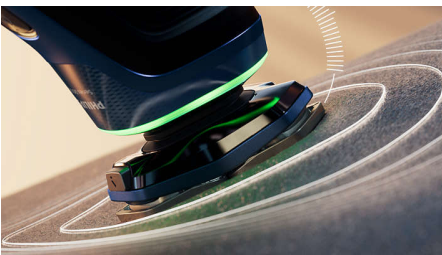

Značilnosti

Natančna rezila, primerna za vesoljsko industrijo

360-stopinjska vrtljiva rezila iz visokozmogljivega jekla, primerne za vesoljsko industrijo, so oblikovana za samoostrenje kar 2 leti in režejo dlaviče v vseh smereh, kar ustreza naravni rasti dlavič.

Sistem Lift & Cut

Naša patentirana, edinstvena tehnologija vrtenja Lift & Cut nežno dvigne dlavičo iz korenine, preden jo odreže natančno tik ob koži (do 0,00 mm ob koži), ne da bi se rezila sploh dotaknila vaše kože.

Senzor Pressure Guard

Za gladko britje in zaščito kože je pomemben ravno pravšnji pritisk. Napredni senzori v brivniku zaznavajo pritisk, inovativni svetlobni signal pa vam pokaže, če pritiskate preveč ali premalo. Za vam prilagojeno ravno pravšnje britje.

Prilagodljive glave 360-D

Ta električni brivnik Philips je zasnovan tako, da s popolnoma prilagodljivimi glavami, ki se vrtijo za 360°, sledi linijam vašega obraza in tudi vratu za temeljito in udobno britje.