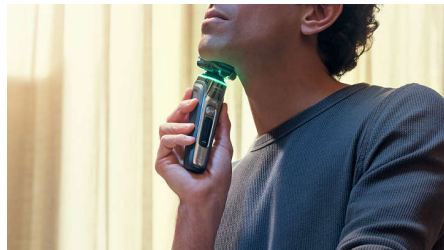

## Senzor Pressure Guard

Za gladko britje in zaščito kože je pomemben ravno pravšnji pritisk. Napredni senzorji v brivniku zaznavajo pritisk, inovativni svetlobni signala pa vam pokaže, če pritiskate preveč ali premalo. Za vam prilagojeno ravno pravšnje britje.

## Prilagodljive glave 360-D

Ta električni brivnik Philips je zasnovan tako, da s popolnoma prilagodljivimi glavami, ki se vrtijo za 360°, sledi linijam vašega obraza in tudi vratu za temeljito in udobno britje.

## Prevleka Nano SkinGlide

Zaščitni premaz med brivnimi glavami in kožo. Z več kot 250.000 mikrotehnoškimi kroglicami na kvadratni centimeter je drsenje po koži izboljšano za do 30 %\*\* in draženje kože bistveno manjše.

## Senzor prilagajanja moči

Električni brivnik je opremljen s tehnologijo za zaznavanje obraznih dlačic, ki izmeri gostoto 500-krat na sekundo. Senzor prilagajanja moči samodejno prilagaja moč britja za udobno in nežno britje.