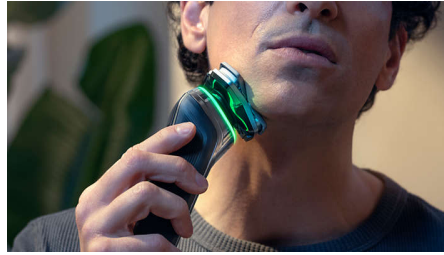

## Sistem Lift & Cut

Naša patentirana, edinstvena tehnologija vrtenja Lift & Cut nežno dvigne dlačico iz korenine, preden jo odreže natančno tik ob koži (do 0,00 mm ob koži), ne da bi se rezila sploh dotaknila vaše kože.

## Dvojna rezila SteelPrecision

Brivniki z vrtljivimi glavami Philips so posebej zasnovani tako, da ustrezajo vaši naravni rasti dlačic, saj s 360-stopinjskimi vrtljivimi rezili obrijejo dlačice, ki rastejo v vse smeri. Dvojna rezila SteelPrecision z do 150.000 rezi na minuto poskrbijo za izjemno natančno britje tik ob koži.

## Senzor Pressure Guard

Za gladko britje in zaščito kože je pomemben ravno pravšnji pritisk. Napredni senzorji v brivniku zaznavajo pritisk, inovativni svetlobni signala pa vam pokaže, če pritiskate preveč ali premalo. Za vam prilagojeno ravno pravšnje britje.

## Prilagodljive glave 360-D

Ta električni brivnik Philips je zasnovan tako, da s popolnoma prilagodljivimi glavami, ki se vrtijo za 360°, sledi linijam vašega obraza in tudi vratu za temeljito in udobno britje.