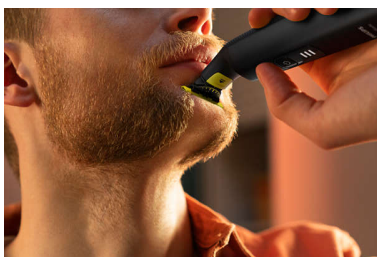

Enostavna uporaba

- Pritrdljivi glavnik za telo (3 mm)
- Litij-ionska baterija za 120 minut uporabe
- Digitalni LED-zaslon prikazuje stanje baterije in potovalnega zaklepa
- Rezilo, ki se ne skrha zlepa
- Popolnoma vodotesno

Nežno britje

- Edinstvena tehnologija OneBlade
- Inovativno 360-stopinjsko rezilo
- Obrijte vse
- Enostavno pritrdljiva zaščita za kožo za občutljive predele

Ostre linije

- Dvostransko rezilo: zasnovano za natančnost in nadzor
- Oblikujte izrazite linije

Enakomerno prirezovanje

Značilnosti

Edinstvena tehnologija OneBlade

Philips OneBlade prinaša revolucionarno tehnologijo, zasnovano za britje obraza. Lahko brije dlavičice vseh dolžin. Njegov dvojni zaščitni sistem – drsni premaz in zaobljene konice – omogoča preprosto in udobno britje. Tehnologija britja se ponaša s hitrim premikanjem rezilne enote (12000-krat na minuto) za učinkovito britje – tudi pri daljših dlavičicah.

Inovativno 360-stopinjsko rezilo

Inovativno 360-stopinjsko rezilo se lahko upogiba v vse smeri, da se prilagodi linijam vašega obraza. Zasnova omogoča nenehen stik s kožo in nadzor britja. Enostavno prirežite in pobriete tudi najtežje dostopne predele s samo nekaj potezami in prijetnim občutkom na koži.*