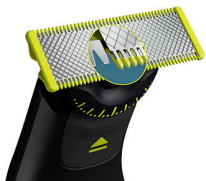

Enostavna uporaba

- Pritrdljivi glavnik za telo (3 mm)
- Litij-ionska baterija za 120 minut uporabe
- Digitalni LED-zaslon prikazuje stanje baterije in potovalnega zaklepa
- Rezilo, ki se ne skrha zlepa
- Popolnoma vodotesno

Nežno britje

- Edinstvena tehnologija OneBlade
- Inovativno 360-stopinjsko rezilo
- Obrijte vse
- Enostavno pritrdljiva zaščita za kožo za občutljive predele

Ostre linije

- Dvostransko rezilo: zasnovano za natančnost in nadzor
- Oblikujte izrazite linije

Enakomerno prirezovanje

Značilnosti

Edinstvena tehnologija OneBlade

Philips OneBlade prinaša revolucionarno tehnologijo, zasnovano za britje obraza. Lahko brije dlavičice vseh dolžin. Njegov dvojni zaščitni sistem – drsni premaz in zaobljene konice – omogoča preprosto in udobno britje. Tehnologija britja se ponaša s hitrim premikanjem rezilne enote (12000-krat na minuto) za učinkovito britje – tudi pri daljših dlavičicah.

Inovativno 360-stopinjsko rezilo

Inovativno 360-stopinjsko rezilo se lahko upogiba v vse smeri, da se prilagodi linijam vašega obraza. Zasnova omogoča nenehen stik s kožo in nadzor britja. Enostavno prirežite in pobriete tudi najtežje dostopne predele s samo nekaj potezami in prijetnim občutkom na koži.*