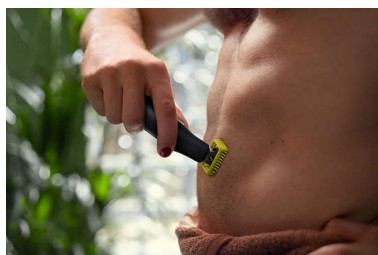

Enostavno pritrldljiv glavnik za telo

Pritrdite glavnik za telo (3 mm) za enostavno prirezovanje v vseh smereh.