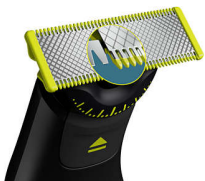

PHILIPS

Obraz in telo

OneBlade Pro 360

Litij-ionska baterija za polnjenje

Natančen glavnik za 14 dolžin

Mokra in suha uporaba

Digitalni LED-zaslon

QP6651/61

Enostavna uporaba

- Pritrdljivi glavnik za telo (3 mm)
- Litij-ionska baterija za 120 minut uporabe
- Digitalni LED-zaslon prikazuje stanje baterije in potovalnega zaklepa
- Rezilo, ki se ne skrha zlepa
- Popolnoma vodotesno

Nežno britje

- Edinstvena tehnologija OneBlade
- Inovativno 360-stopinjsko rezilo
- Obrijte vse
- Enostavno pritrdljiva zaščita za kožo za občutljive predele

Ostre linije

- Oblikujte izrazite linije
- Dvostransko rezilo: zasnovano za natančnost in nadzor

Enakomerno prirezovanje

Značilnosti

Edinstvena tehnologija OneBlade

Philips OneBlade prinaša revolucionarno tehnologijo, zasnovano za britje obraza. Lahko brije dlavičice vseh dolžin. Njegov dvojni zaščitni sistem – drsni premaz in zaobljene konice – omogoča preprosto in udobno britje. Tehnologija britja se ponaša s hitrim premikanjem rezilne enote (12000-krat na minuto) za učinkovito britje – tudi pri daljših dlavičicah.