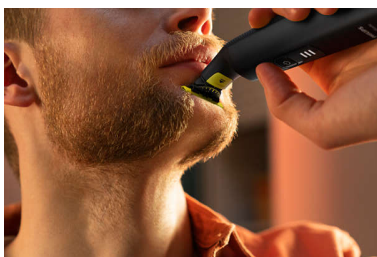

Enostavna uporaba

- Pritrdljivi glavnik za telo (3 mm)
- Litij-ionska baterija za 120 minut uporabe
- Digitalni LED-zaslon prikazuje stanje baterije in potovalnega zaklepa
- Rezilo, ki se ne skrha zlepa
- Popolnoma vodotesno

Nežno britje

- Edinstvena tehnologija OneBlade
- Inovativno 360-stopinjsko rezilo
- Obrijte vse
- Enostavno pritrdljiva zaščita za kožo za občutljive predele

Ostre linije

- Oblikujte izrazite linije
- Dvostransko rezilo: zasnovano za natančnost in nadzor

Enakomerno prirezovanje

Značilnosti

Edinstvena tehnologija OneBlade

Philips OneBlade prinaša revolucionarno tehnologijo, zasnovano za britje obraza. Lahko brije dlavičice vseh dolžin. Njegov dvojni zaščitni sistem – drsni premaz in zaobljene konice – omogoča preprosto in udobno britje. Tehnologija britja se ponaša s hitrim premikanjem rezilne enote (12000-krat na minuto) za učinkovito britje – tudi pri daljših dlavičicah.

Inovativno 360-stopinjsko rezilo

Inovativno 360-stopinjsko rezilo se lahko upogiba v vse smeri, da se prilagodi linijam vašega obraza. Zasnova omogoča nenehen stik s kožo in nadzor britja. Enostavno prirežite in pobrijte tudi najtežje dostopne predele s samo nekaj potezami in prijetnim občutkom na koži.*