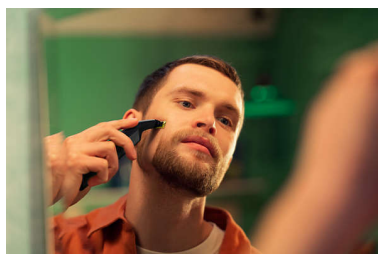

Obrijte vse

OneBlade ne brije tako tesno ob koži kot tradicionalna rezila, zato vam bo koža hvaležna. Prirežite v nasprotni smeri rasti dlavičic in enostavno obrijte dlavičice vseh dolžin.