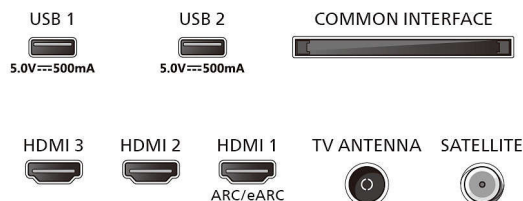

Podprte funkcije videa HDMI

- Igranje iger: ALLM, HDMI VRR
- HDR: HLG, HDR10, Združljivo s HDR10+

Energetska nalepka EU

- Registrske številke EPREL: 1887634
- Razred energetske učinkovitosti v načinu SDR: E
- Poraba energije v načinu SDR: 61 kWh/1000 h
- Razred energetske učinkovitosti v načinu HDR: G
- Poraba energije v načinu HDR: 107 kWh/1000 h
- Poraba energije v izklopljenem stanju: Ni na voljo
- Poraba v stanju pripravljenosti, pri vzpostavljeni mrežni povezavi: 2.0 W
- Tehnologija TV-zaslona: LED-LCD

Napajanje

- Omrežno napajanje: 220–240 V AC, 50/60 Hz
- Poraba energije v stanju pripravljenosti: manj kot 0,5 W
- Funkcije varčevanja z energijo: Časovnik za samodejni izklop, Izklop slike (za radio), Način Eco, Svetlobni senzor

Dodatna oprema

- Priložena dodatna oprema: Daljinski upravljalnik, 2 bateriji AAA, Namizno stojalo, Napajalni kabel, Hitra navodila za uporabo, Brošura s pravnimi in varnostnimi informacijami

Zasnova

- Barve televizorja: Mat črn rob
- Zasnova stojala: Črna lokasta stojala

Dimenzije

- Razdalja med 2 stojalom: 1016 mm
- Združljiv s stenskim nosilcem: 200 x 200 mm
- Televizor brez stojala (Š x V x G): 1225 x 718 x 93 mm
- Televizor s stojalom (Š x V x G): 1225 x 787 x 274 mm
- Kartonski paket (Š x V x G): 1335 x 835 x 151 mm
- Teža televizorja brez stojala: 11,4 kg
- Teža televizorja s stojalom: 11,5 kg
- Teža z embalažo: 16,6 kg

Connections

Side

Rear

Datum izdaje 2024-05-24

Različica: 4.4.1

EAN: 87 18863 04104 8

© 2024 Koninklijke Philips N.V.
Vse pravice pridržane.

Specifikacije se lahko spremenijo brez predhodnega obvestila. Blagovne znamke so v lasti podjetja Koninklijke Philips N.V. ali drugih lastnikov.

www.philips.com

* Ta televizor vsebuje svinec samo v določenih delih ali komponentah, kjer uporaba druge snovi ni mogoča v skladu z obstoječimi izjemami direktive RoHS.

* Televizor podpira sprejem DVB za nekodirane kanale. Določeni operaterji DVB mogoče niso podprti. Posodobljen seznam si lahko ogledate med pogostimi vprašanji na Philipsovi spletni strani za podporo. Nekateri operaterji zahtevajo pogojni dostop in naročnino. Za več informacij se obrnite na operaterja.

* Razpoložljivost aplikacije Smart TV se razlikuje glede na model televizorja in državo. Več podrobnosti si ogledajte na spletni strani: www.philips.com/smarttv.

* Aplikacija Philips TV Remote in povezane funkcije se razlikujejo glede na model televizorja, državo, ponudnika storitev, model pametne naprave in OS. Več podrobnosti si ogledajte na spletni strani: www.philips.com/TVRemoteapp.

* Elektronski programski vodnik in dejanska vidljivost (do 8 dni) sta odvisna od države in operaterja.

* Potrebna je naročnina na Netflix. Veljajo pogoji na <https://www.netflix.com>.

* Amazon Prime je na voljo v izbranih jezikih in državah.

* Amazon, Alexa in vsi povezani logotipi so blagovne znamke družbe Amazon.com, Inc. ali njenih povezanih družb. Amazon Alexa je na voljo v izbranih jezikih in državah.

* Gumb za medijske storitve OTT na daljinskem upravljalniku se v različnih državah razlikuje. Oglejte si dejanski izdelek v paketu.

* Pomočnik Google je na voljo v različnih jezikih in državah glede na posamezne vrste izdelkov.

* Storitev aplikacije HBO Max bo na voljo do avgusta 2024.