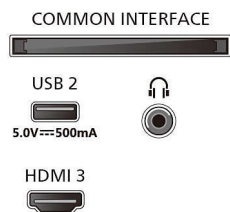

* Razpoložljivost in delovanje storitev glasovnega upravljanja je odvisna od države in jezika.

Connections

Side

Bottom

Datum izdaje 2024-05-24

Različica: 1.1.1

EAN: 87 18863 04139 0

© 2024 Koninklijke Philips N.V.
Vse pravice pridržane.