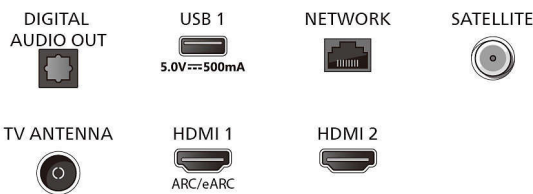

* Amazon, Alexa in vsi povezani logotipi so blagovne znamke družbe Amazon.com, Inc ali njenih povezanih družb. Amazon Alexa je na voljo v izbranih jezikih in državah.

* Gumb za medijske storitve OTT na daljinskem upravljalniku se v različnih državah razlikuje. Oglejte si dejanski izdelek v paketu.

* Razpoložljivost in delovanje storitev glasovnega upravljanja je odvisna od države in jezika.

Connections

Side

Bottom

Datum izdaje 2024-05-24

Različica: 1.1.1

EAN: 87 18863 04139 0

© 2024 Koninklijke Philips N.V.
Vse pravice pridržane.