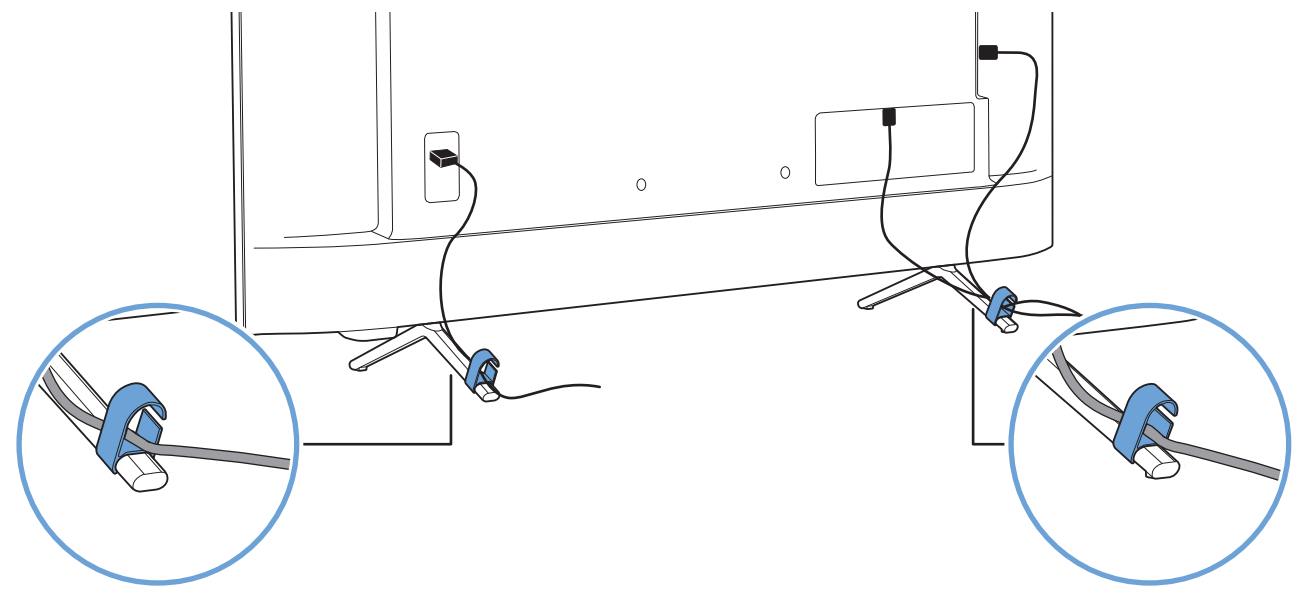

Polski Zapoznaj się z instrukcjami bezpieczeństwa.
Português Leia as instruções de segurança.
Română Citiți instrucțiunile de siguranță.
Русский Читайте инструкции по технике безопасности.
Srpski Pročitajte bezbednosna uputstva.
Slovenščina Preberite varnostna navodila.
Slovenský Prečítajte si bezpečnostní pokyny.
Suomi Lue turvaohjeet.

Svenska Läs säkerhetsinstruktionerna.
ไทย โปรดอ่านคำแนะนำด้านความปลอดภัย
Türkçe Güvenlik talimatlarını okuyun.
Українська Читайте інструкції з техніки безпеки.
العربية قراءة تعليمات السلامة
עברית קרא את הוראות הבטיחות

FSC Logo
H:12mm

Wall

AMBILIGHT tv

0cm 1 2 3 4 5 6 7 8 9 10 11 12 13 14 15 16 17 18 19 20 21 22 23 24 25 26 27

All registered and unregistered trademarks are property of their respective owners. Specifications are subject to change without notice. Philips and the Philips' shield emblem are trademarks of Koninklijke Philips N.V. and are used under license from Koninklijke Philips N.V. This product has been manufactured by and is sold under the responsibility of TP Vision Europe B.V. and TP Vision Europe B.V. is the warrantor in relation to this product. 2024 © TP Vision Europe B.V. All rights reserved. www.philips.com/welcome