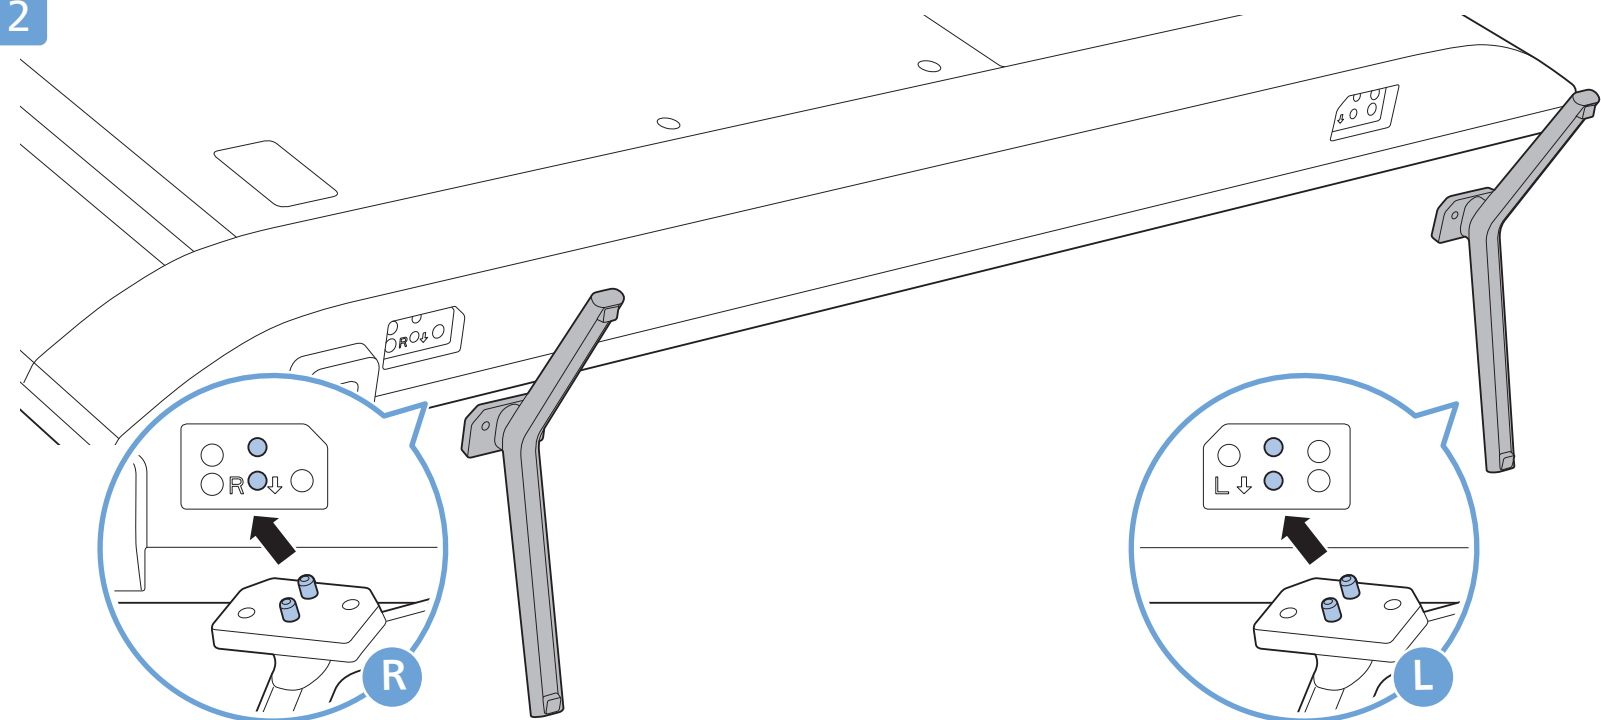

2

3 43"/50"

R + L

Wall Mount dimensions (x, y)
Dimensioni del montaggio a parete (x, y)

- 43" 100x200mm M6 (L: 10mm~12mm) 108 cm
- 50" 200x300mm M6 (L: 10mm~16mm) 126 cm
- 55" 200x300mm M6 (L: 10mm~16mm) 139 cm
- 65" 300x300mm M6 (L: 12mm~20mm) 164 cm