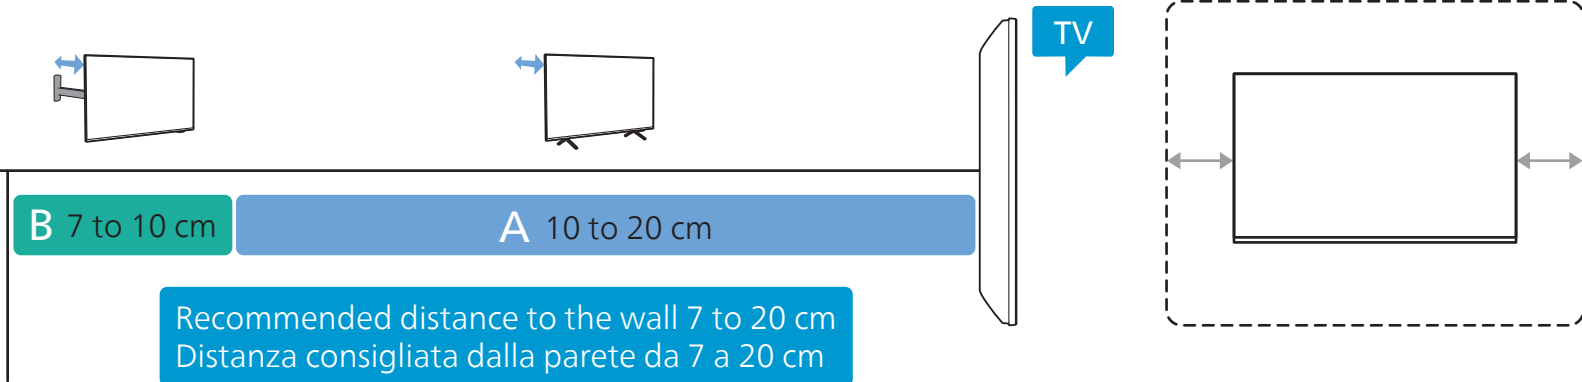

AMBILIGHT tv

0cm 1 2 3 4 5 6 7 8 9 10 11 12 13 14 15 16 17 18 19 20 21 22 23 24 25 26 27