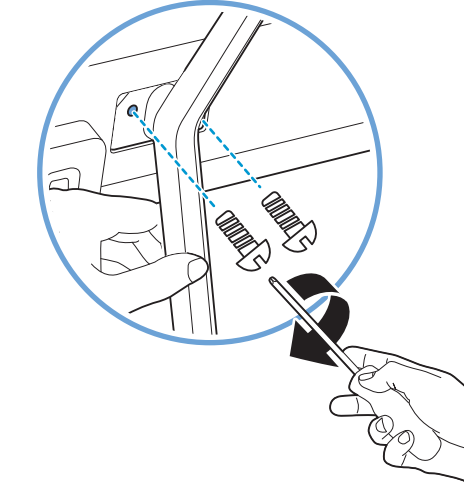

2

3 43"/50"

R + L

Wall Mount dimensions (x, y)
Dimensioni del montaggio a parete (x, y)

- 43" 100x200mm M6 (L: 10mm~12mm) 108 cm
- 50" 200x300mm M6 (L: 10mm~16mm) 126 cm
- 55" 200x300mm M6 (L: 10mm~16mm) 139 cm
- 65" 300x300mm M6 (L: 12mm~20mm) 164 cm