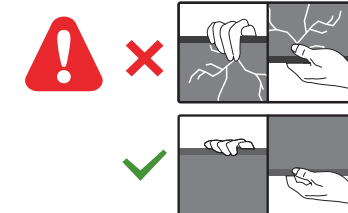

8309/8319/8349/
8359 Series

8309/8319

8349/8359

Register to find out more and get support
www.philips.com/TVsupport

A 43"/50"/55"

65"

1

B

2

3 43"/50"

R + L

Wall Mount dimensions (x, y)
Dimensioni del montaggio a parete (x, y)

- 43" 100x200mm M6 (L: 10mm~12mm) 108 cm
- 50" 200x300mm M6 (L: 10mm~16mm) 126 cm
- 55" 200x300mm M6 (L: 10mm~16mm) 139 cm
- 65" 300x300mm M6 (L: 12mm~20mm) 164 cm

4 55"/65"

R + L

5