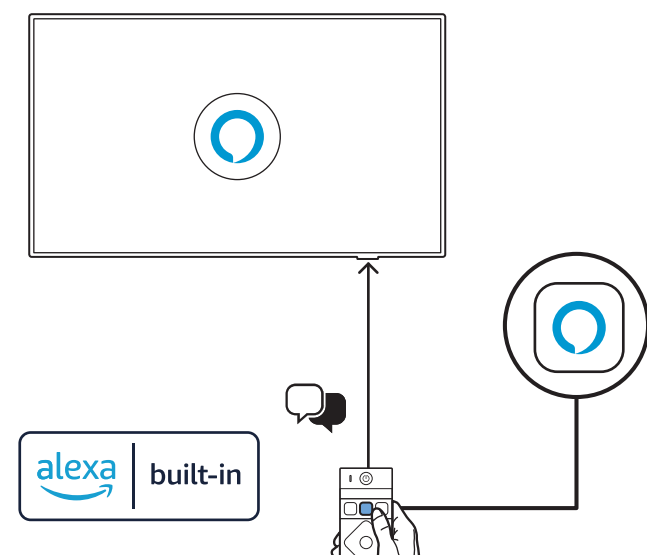

Polski Zapoznaj się z instrukcjami bezpieczeństwa.
Português Leia as instruções de segurança.
Română Citiți instrucțiunile de siguranță.
Русский Читайте инструкции по технике безопасности.
Srpski Pročitajte bezbednosna uputstva.
Slovenščina Preberite varnostna navodila.
Slovenský Prečítajte si bezpečnostní pokyny.
Suomi Lue turvaohjeet.

Svenska Läs säkerhetsinstruktionerna.
ไทย โปรดอ่านคำแนะนำด้านความปลอดภัย
Türkçe Güvenlik talimatlarını okuyun.
Українська Читайте інструкції з техніки безпеки.
العربية قراءة تعليمات السلامة
עברית קרא את הוראות הבטיחות

FSC Logo
H:12mm

Wall

AMBILIGHT tv

0cm 1 2 3 4 5 6 7 8 9 10 11 12 13 14 15 16 17 18 19 20 21 22 23 24 25 26 27

All registered and unregistered trademarks are property of their respective owners. Specifications are subject to change without notice. Philips and the Philips' shield emblem are trademarks of Koninklijke Philips N.V. and are used under license from Koninklijke Philips N.V. This product has been manufactured by and is sold under the responsibility of TP Vision Europe B.V. and TP Vision Europe B.V. is the warrantor in relation to this product. 2024 © TP Vision Europe B.V. All rights reserved. www.philips.com/welcome