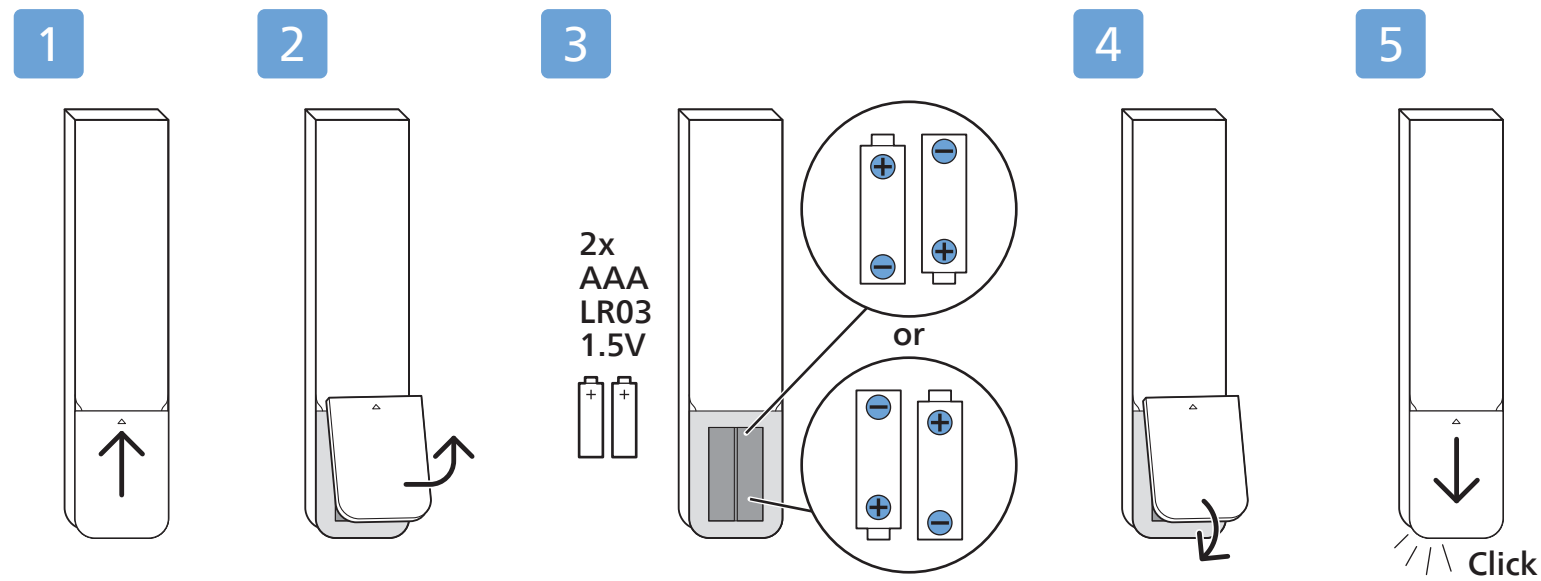

Polski Zapoznaj się z instrukcjami bezpieczeństwa.
Português Leia as instruções de segurança.
Română Citiți instrucțiunile de siguranță.
Русский Читайте инструкции по технике безопасности.
Srpski Pročitajte bezbednosna uputstva.
Slovenščina Preberite varnostna navodila.
Slovenský Prečítajte si bezpečnostní pokyny.
Suomi Lue turvaohjeet.

Svenska Läs säkerhetsinstruktionerna.
ไทย โปรดอ่านคำแนะนำด้านความปลอดภัย
Türkçe Güvenlik talimatlarını okuyun.
Українська Читайте інструкції з техніки безпеки.
العربية قراءة تعليمات السلامة
עברית קרא את הוראות הבטיחות

FSC Logo
H:12mm

Wall

AMBILIGHT tv

0cm 1 2 3 4 5 6 7 8 9 10 11 12 13 14 15 16 17 18 19 20 21 22 23 24 25 26 27

All registered and unregistered trademarks are property of their respective owners. Specifications are subject to change without notice. Philips and the Philips' shield emblem are trademarks of Koninklijke Philips N.V. and are used under license from Koninklijke Philips N.V. This product has been manufactured by and is sold under the responsibility of TP Vision Europe B.V. and TP Vision Europe B.V. is the warrantor in relation to this product. 2024 © TP Vision Europe B.V. All rights reserved. www.philips.com/welcome