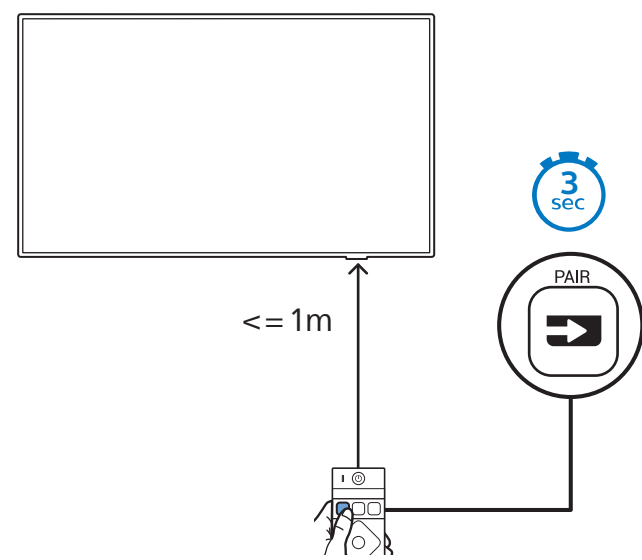

Polski Zapoznaj się z instrukcjami bezpieczeństwa.
Português Leia as instruções de segurança.
Română Citiți instrucțiunile de siguranță.
Русский Читайте инструкции по технике безопасности.
Srpski Pročitajte bezbednosna uputstva.
Slovenščina Preberite varnostna navodila.
Slovenský Prečítajte si bezpečnostní pokyny.
Suomi Lue turvaohjeet.

Svenska Läs säkerhetsinstruktionerna.
ไทย โปรดอ่านคำแนะนำด้านความปลอดภัย
Türkçe Güvenlik talimatlarını okuyun.
Українська Читайте інструкції з техніки безпеки.
العربية قراءة تعليمات السلامة
עברית קרא את הוראות הבטיחות

FSC Logo
H:12mm

Wall

AMBILIGHT tv

0cm 1 2 3 4 5 6 7 8 9 10 11 12 13 14 15 16 17 18 19 20 21 22 23 24 25 26 27

All registered and unregistered trademarks are property of their respective owners. Specifications are subject to change without notice. Philips and the Philips' shield emblem are trademarks of Koninklijke Philips N.V. and are used under license from Koninklijke Philips N.V. This product has been manufactured by and is sold under the responsibility of TP Vision Europe B.V. and TP Vision Europe B.V. is the warrantor in relation to this product. 2024 © TP Vision Europe B.V. All rights reserved. www.philips.com/welcome