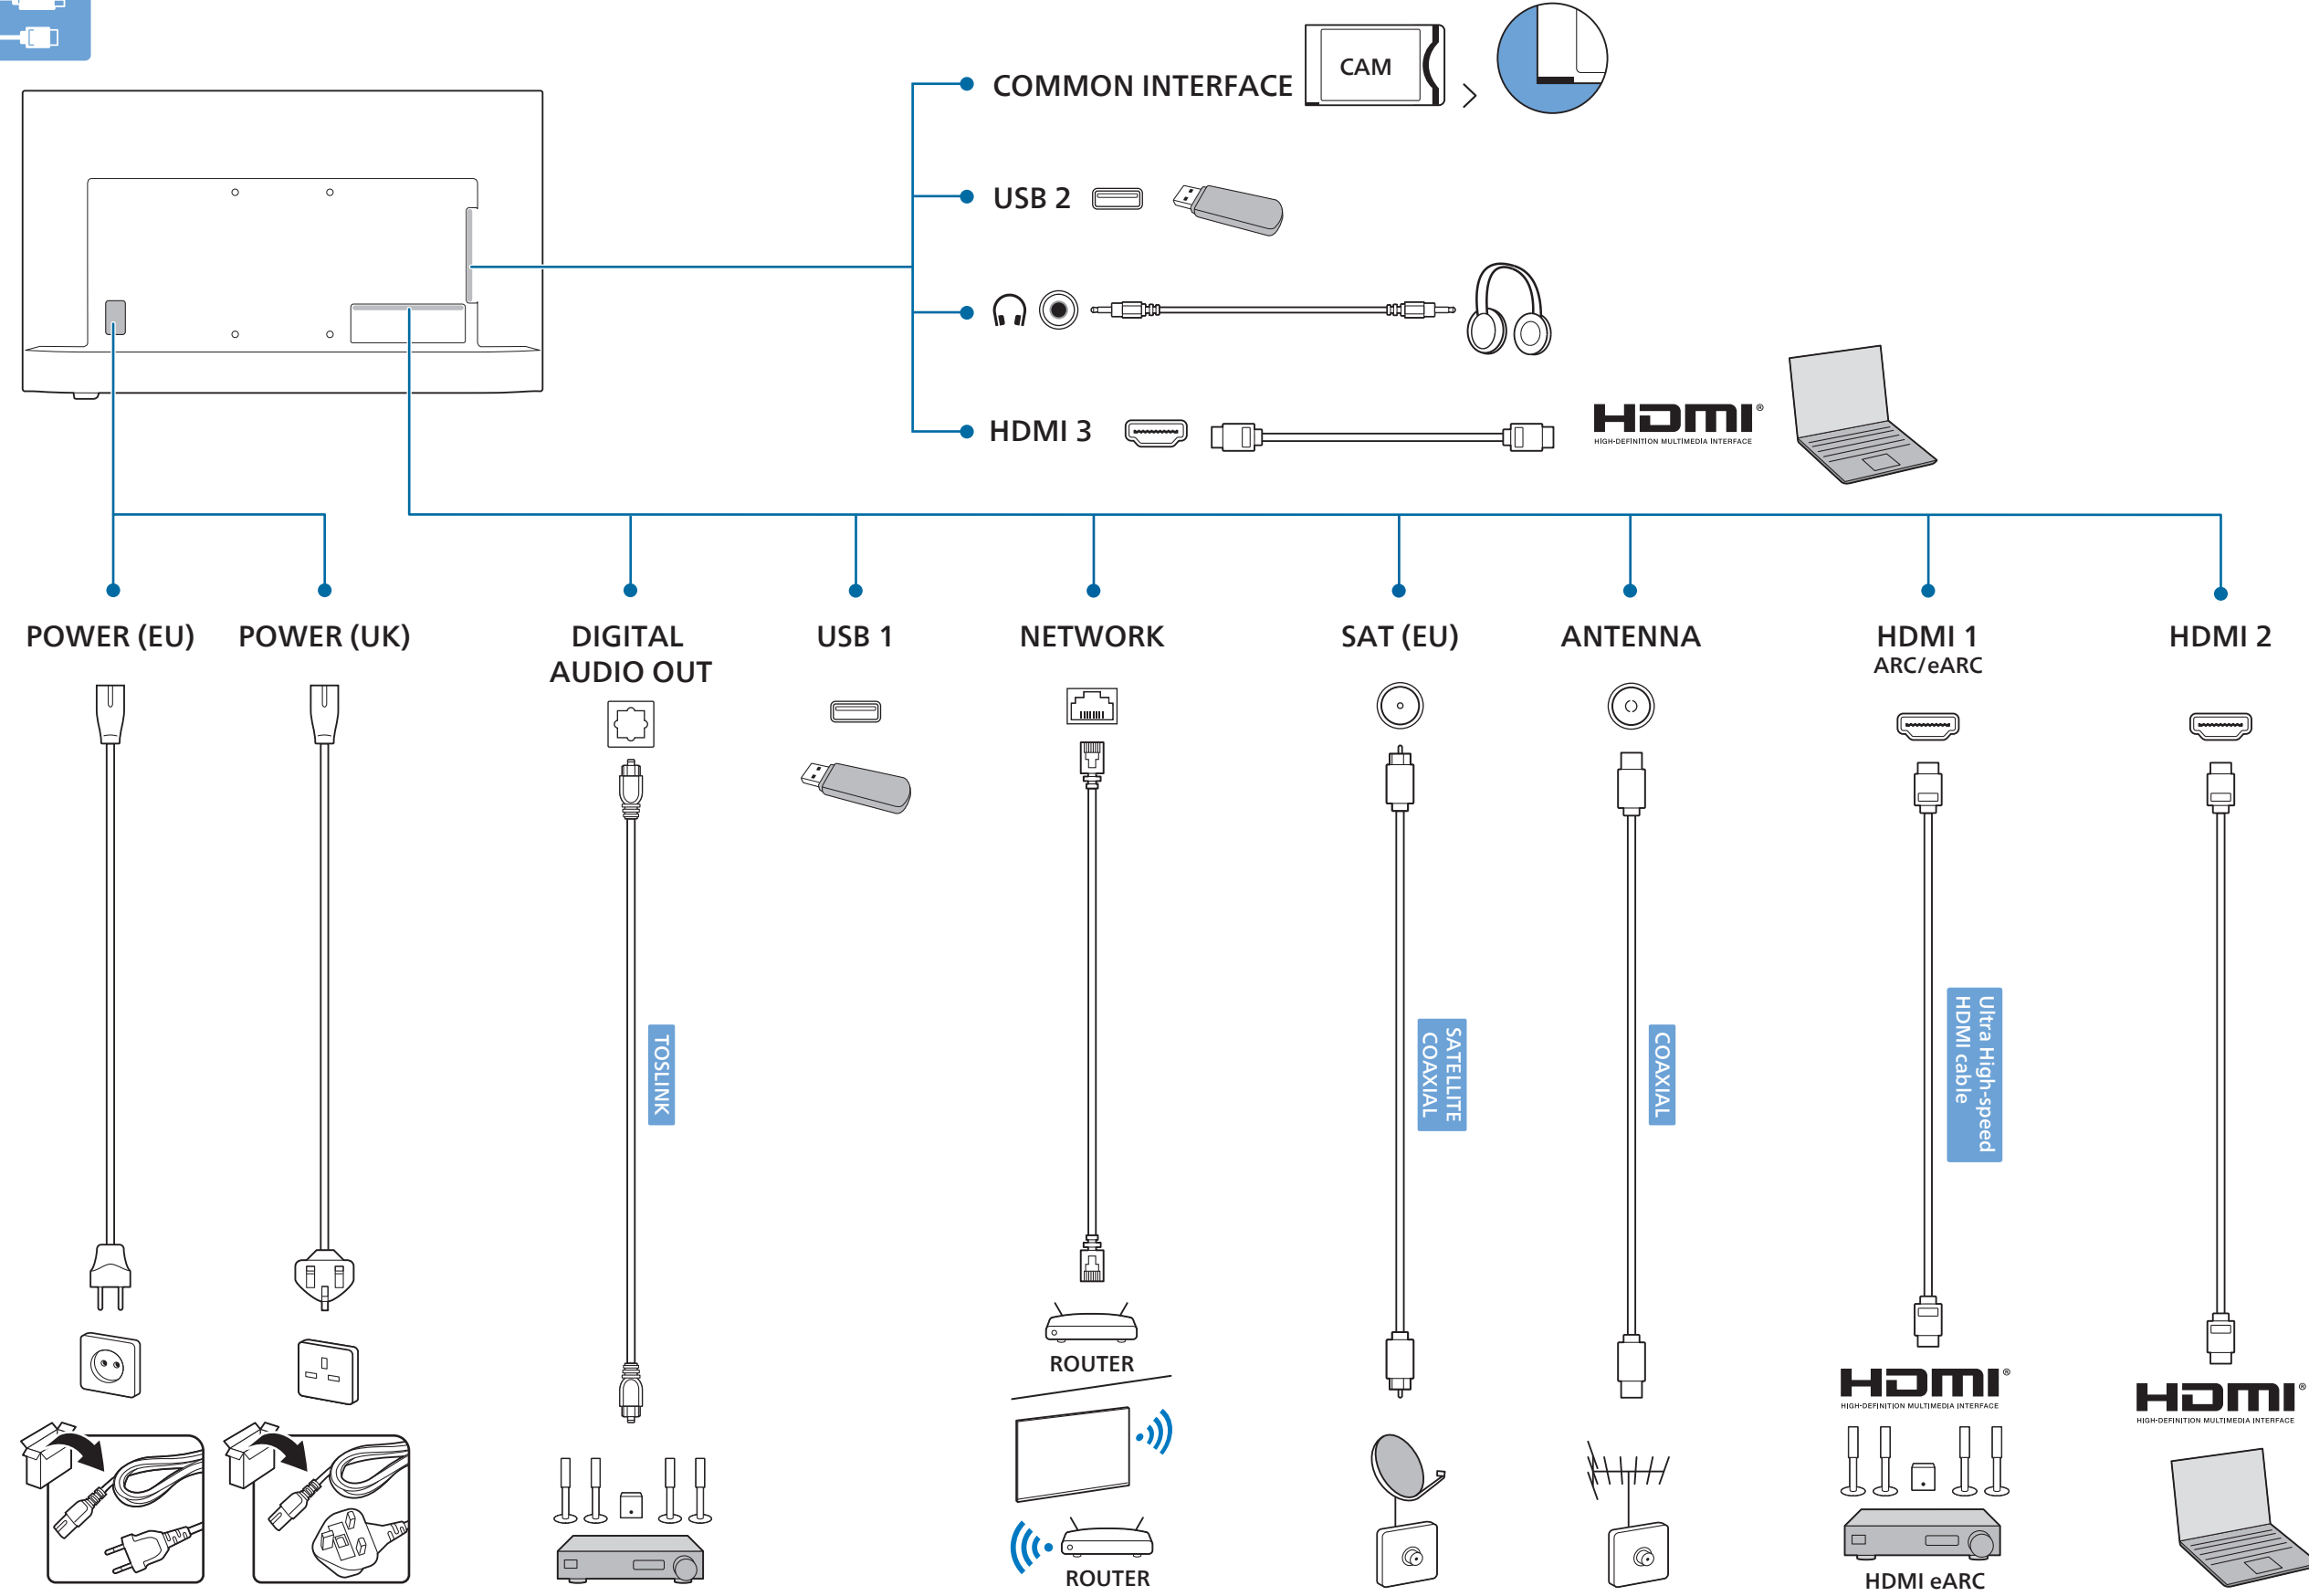

Polski Zapoznaj się z instrukcjami bezpieczeństwa.
Português Leia as instruções de segurança.
Română Citiți instrucțiunile de siguranță.
Русский Читайте инструкции по технике безопасности.
Srpski Pročitajte bezbednosna uputstva.
Slovenščina Preberite varnostna navodila.
Slovenský Prečítajte si bezpečnostní pokyny.
Suomi Lue turvaohjeet.

Svenska Läs säkerhetsinstruktionerna.
ไทย โปรดอ่านคำแนะนำด้านความปลอดภัย
Türkçe Güvenlik talimatlarını okuyun.
Українська Читайте інструкції з техніки безпеки.
العربية قراءة تعليمات السلامة
עברית קרא את הוראות הבטיחות

FSC Logo
H:12mm

Wall