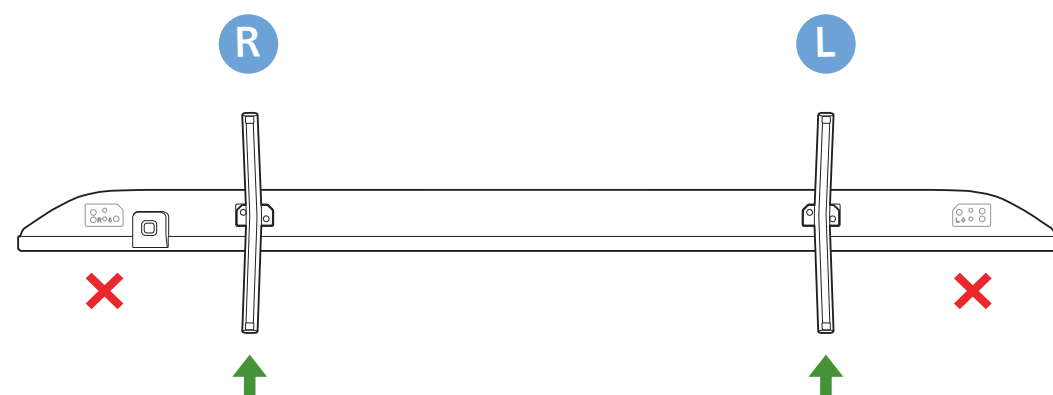

2

3 43"/50"

R + L

Wall Mount dimensions (x, y)
Dimensioni del montaggio a parete (x, y)

- 43" 100x200mm M6 (L: 10mm~12mm) 108 cm
- 50" 200x300mm M6 (L: 10mm~16mm) 126 cm
- 55" 200x300mm M6 (L: 10mm~16mm) 139 cm
- 65" 300x300mm M6 (L: 12mm~20mm) 164 cm

4 55"/65"

R + L

5

English Read the safety instructions.
Български Прочетете инструкциите за безопасност.
Čeština Přečtěte si bezpečnostní pokyny.
Hrvatski Pročitajte sigurnosne upute.
Dansk Læs sikkerhedsforskrifterne.
Deutsch Lesen Sie die Sicherheitshinweise.
Ελληνικά Διαβάστε τις οδηγίες ασφαλείας.
Eesti Lugege ohutusõudeid.