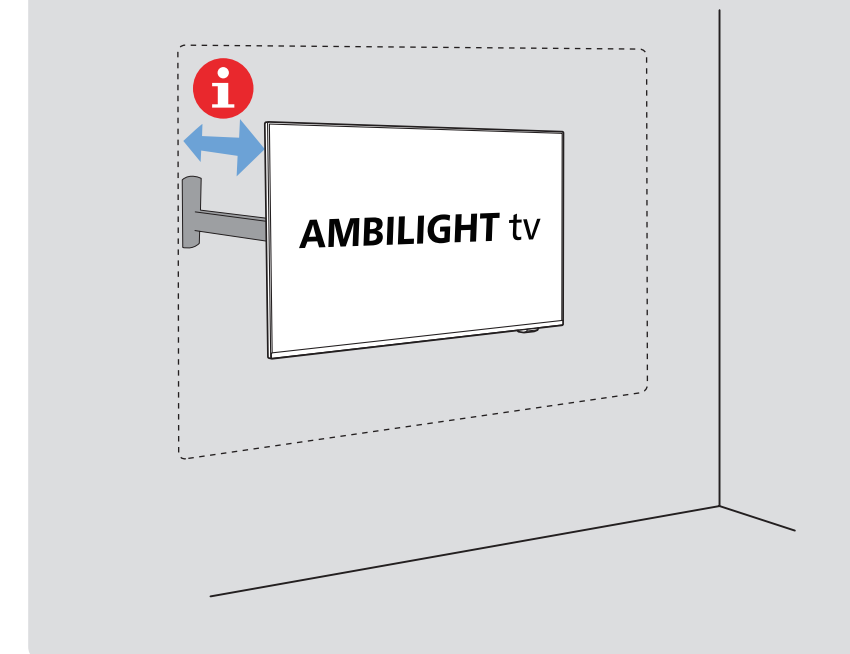

2

3 43"/50"

R + L

Wall Mount dimensions (x, y)
Dimensioni del montaggio a parete (x, y)

- 43" 100x200mm M6 (L: 10mm~12mm) 108 cm
- 50" 200x300mm M6 (L: 10mm~16mm) 126 cm
- 55" 200x300mm M6 (L: 10mm~16mm) 139 cm
- 65" 300x300mm M6 (L: 12mm~20mm) 164 cm