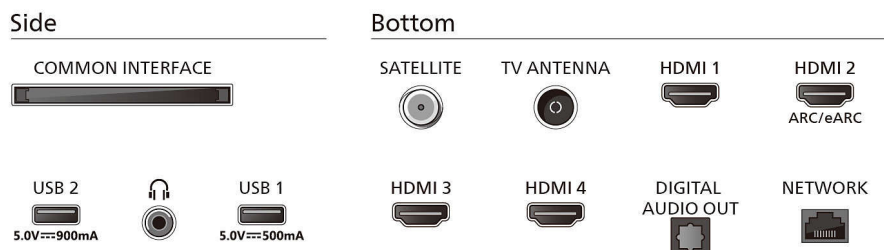

Podprte funkcije videa HDMI

- Igranje iger: ALLM, HDMI VRR, AMD FreeSync Premium
- HDR: HLG, HDR10, Združljivo s HDR10+

Energetska nalepka EU

- Razred energetske učinkovitosti v načinu SDR: E
- Razred energetske učinkovitosti v načinu HDR: G
- Poraba energije v izklopljenem stanju: Ni na voljo
- Poraba v stanju pripravljenosti, pri vzpostavljeni mrežni povezavi: manj kot 0,3 W
- Tehnologija TV-zaslona: LED-LCD

Napajanje

- Omrežno napajanje: 220–240 V AC, 50/60 Hz

65PUS8919/12

- Poraba energije v stanju pripravljenosti: manj kot 0,3 W
- Funkcije varčevanja z energijo: Časovnik za samodejni izklop, Izklop slike (za radio), Način Eco, Svetlobni senzor

Dotatna oprema

- Priložena dodatna oprema: Daljinski upravljalnik, 2 bateriji AAA, Namizno stojalo, Napajalni kabel, Hitra navodila za uporabo, Brošura s pravnimi in varnostnimi informacijami

Zasnova

- Barve televizorja: Antracitno siv rob
- Zasnova stojala: Antracitno sivo stojalo

Dimenzije

- Razdalja med 2 stojalom: 526 mm
- Združljiv s stenskim nosilcem: 300 x 300 mm
- Televizor brez stojala (Š x V x G): 1451 x 844 x 84 mm
- Televizor s stojalom (Š x V x G): 1451 x 905 x 313 mm

Connections

Datum izdaje 2024-05-24

Različica: 1.1.1

EAN: 87 18863 04164 2

© 2024 Koninklijke Philips N.V.
Vse pravice pridržane.

Specifikacije se lahko spremenijo brez predhodnega obvestila. Blagovne znamke so v lasti podjetja Koninklijke Philips N.V. ali drugih lastnikov.

www.philips.com

* Ta televizor vsebuje svinec samo v določenih delih ali komponentah, kjer uporaba druge snovi ni mogoča v skladu z obstoječimi izjemami direktive RoHS.

* Televizor podpira sprejem DVB za nekodirane kanale. Določeni operaterji DVB mogoče niso podprti. Posodobljen seznam si lahko ogledate med pogostimi vprašanji na Philipsovi spletni strani za podporo. Nekateri operaterji zahtevajo pogojni dostop in naročnino. Za več informacij se obrnite na operaterja.

* Razpoložljivost aplikacije Smart TV se razlikuje glede na model televizorja in državo. Več podrobnosti si oglejte na spletni strani: www.philips.com/smarttv.

* Aplikacija Philips TV Remote in povezane funkcije se razlikujejo glede na model televizorja, državo, ponudnika storitev, model pametne naprave in OS. Več podrobnosti si oglejte na spletni strani: www.philips.com/TVRemoteapp.

* Elektronski programski vodnik in dejanska vidljivost (do 8 dni) sta odvisna od države in operaterja.

* Potrebna je naročnina na Netflix. Veljajo pogoji na <https://www.netflix.com>.

* Amazon Prime je na voljo v izbranih jezikih in državah.

* Amazon, Alexa in vsi povezani logotipi so blagovne znamke družbe Amazon.com, Inc ali njenih povezanih družb. Amazon Alexa je na voljo v izbranih jezikih in državah.

* Gumb za medijske storitve OTT na daljinskem upravljalniku se v različnih državah razlikuje. Oglejte si dejanski izdelek v paketu.

* Pomočnik Google je na voljo v različnih jezikih in državah glede na posamezne vrste izdelkov.