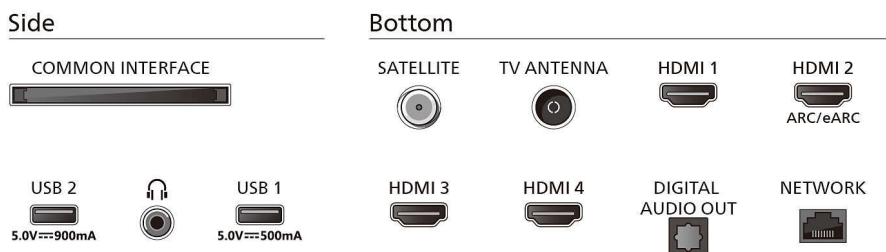

Podprte funkcije videa HDMI

- Igranje iger: ALLM, HDMI VRR, AMD FreeSync Premium
- HDR: HLG, HDR10, Združljivo s HDR10+

Energetska nalepka EU

- Registrske številke EPREL: 1884083
- Razred energetske učinkovitosti v načinu SDR: E
- Poraba energije v načinu SDR: 91 kWh/1000 h
- Razred energetske učinkovitosti v načinu HDR: G
- Poraba energije v načinu HDR: 268 kWh/1000 h
- Poraba energije v izklopljenem stanju: Ni na voljo
- Poraba v stanju pripravljenosti, pri vzpostavljeni mrežni povezavi: 2.0 W
- Tehnologija TV-zaslona: LED-LCD

Napajanje

- Omrežno napajanje: 220–240 V AC, 50/60 Hz
- Poraba energije v stanju pripravljenosti: manj kot 0,5 W
- Funkcije varčevanja z energijo: Časovnik za samodejni izklop, Izklop slike (za radio), Način Eco, Svetlobni senzor

75PUS8919/12

Dodatna oprema

- Priložena dodatna oprema: Daljinski upravljalnik, 2 bateriji AAA, Namizno stojalo, Napajalni kabel, Hitra navodila za uporabo, Brošura s pravnimi in varnostnimi informacijami

Zasnova

- Barve televizorja: Antracitno siv rob
- Zasnova stojala: Antracitno sivo stojalo

Dimenzije

- Združljiv s stenskim nosilcem: 300 x 300 mm
- Televizor brez stojala (Š x V x G): 1671 x 970 x 84 mm
- Televizor s stojalom (Š x V x G): 1671 x 1033 x 341 mm

Connections

Datum izdaje 2024-05-24

Različica: 2.2.1

EAN: 87 18863 04165 9

© 2024 Koninklijke Philips N.V.
Vse pravice pridržane.

Specifikacije se lahko spremenijo brez predhodnega obvestila. Blagovne znamke so v lasti podjetja Koninklijke Philips N.V. ali drugih lastnikov.

www.philips.com

* Ta televizor vsebuje svinec samo v določenih delih ali komponentah, kjer uporaba druge snovi ni mogoča v skladu z obstoječimi izjemami direktive RoHS.

* Televizor podpira sprejem DVB za nekodirane kanale. Določeni operaterji DVB mogoče niso podprti. Posodobljen seznam si lahko ogledate med pogostimi vprašanji na Philipsovi spletni strani za podporo. Nekateri operaterji zahtevajo pogojni dostop in naročino. Za več informacij se obrnite na operaterja.

* Razpoložljivost aplikacije Smart TV se razlikuje glede na model televizorja in državo. Več podrobnosti si oglejte na spletni strani: www.philips.com/smartytv.

* Aplikacija Philips TV Remote in povezane funkcije se razlikujejo glede na model televizorja, državo, ponudnika storitev, model pametne naprave in OS. Več podrobnosti si oglejte na spletni strani: www.philips.com/TVRemoteapp.

* Elektronski programski vodnik in dejanska vidljivost (do 8 dni) sta odvisna od države in operaterja.

* Potrebna je naročnina na Netflix. Veljajo pogoji na <https://www.netflix.com>.

* Amazon Prime je na voljo v izbranih jezikih in državah.

* Amazon, Alexa in vsi povezani logotipi so blagovne znamke družbe Amazon.com, Inc. ali njenih povezanih družb. Amazon Alexa je na voljo v izbranih jezikih in državah.

* Gumb za medijske storitve OTT na daljinskem upravljalniku se v različnih državah razlikuje. Oglejte si dejanski izdelek v paketu.

* Pomočnik Google je na voljo v različnih jezikih in državah glede na posamezne vrste izdelkov.

* Razpoložljivost in delovanje storitev glasovnega upravljanja je odvisna od države in jezika.