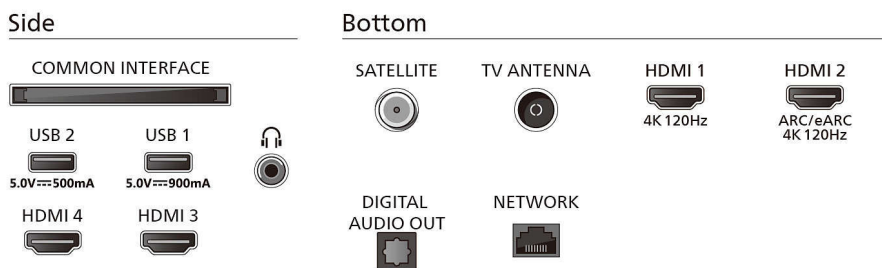

* 144 Hz HDMI VRR, G-sync in FreeSync so dosegljivi pri igranju v osebnem računalniku, povezanem na OLED-televizor prek vhoda HDMI.

Connections

Datum izdaje 2024-05-24

Različica: 4.4.1

EAN: 87 18863 04209 0