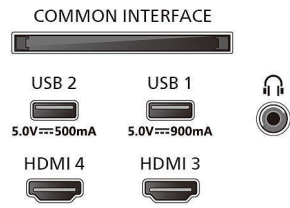

Slika/zaslon

- Velikost diagonale zaslona (v palcih): 77 palec

- Velikost diagonale zaslona (cm): 194 cm
- Ločljivost zaslona: 3840 x 2160
- Izvorna hitrost osveževanja: 120 Hz
- Slikovni procesor: Procesor P5 Perfect Picture z umetno inteligenco
- Izboljšava slike: Perfect Natural Motion, Micro Dimming Perfect, Dolby Vision, HLG (Hybrid Log Gamma), Podpora za CalMAN, Način IMAX Enhanced, HDR10+ Adaptive, Filmmaker Mode

77OLED819/12

Vhodna ločljivost zaslona

- Ločljivost – hitrost osveževanja: 576p – 50 Hz, 640 x 480 – 60 Hz, 720p – 50 Hz, 60 Hz, 1920 x 1080p – 24/25/30/50/60/100/120/144 Hz, 2560 x 1440 - 60/120/144 Hz, 3840 x 2160p – 24/25/30/50/60/100/120/144 Hz

Sprejemnik/sprejem/prenos

- Digitalni televizor: DVB-T/T2/T2-HD/C/S/S2
- Programski TV-vodnik*: 8-dnevni elektronski

Connections

Side

Bottom

Televizor 4K Ambilight

194 cm (77") televizor AMBILIGHT Procesor P5 Perfect Picture z umetno inteligenco, Google TV™, Dolby Vision in Dolby Atmos