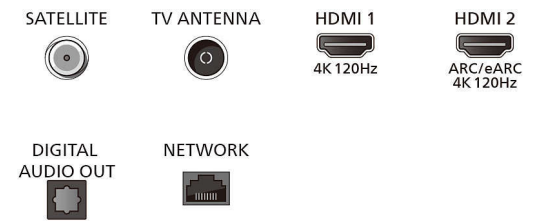

Sprejemnik/sprejem/prenos

- Digitalni televizor: DVB-T/T2/T2-HD/C/S/S2
- Programski TV-vodnik*: 8-dnevni elektronski

Connections

Side

Bottom

Televizor 4K Ambilight

194 cm (77") televizor AMBILIGHT Procesor P5 Perfect Picture z umetno inteligenco, Google TV™, Dolby Vision in Dolby Atmos